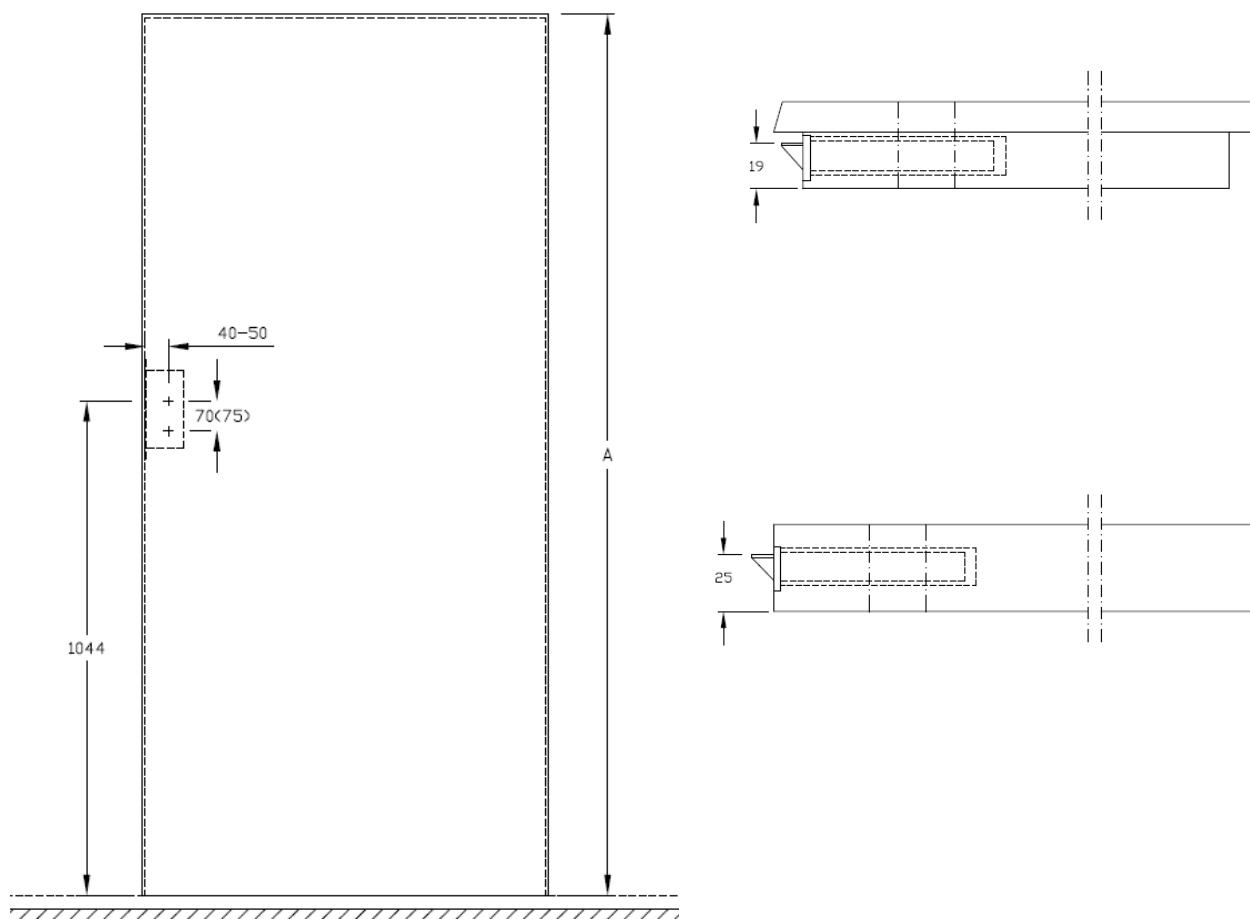

Emballage

Les portes sont emballées individuellement.

Sens d'ouverture

Droite

Porte droite poussant
Dessin en perspective

Porte droite poussant
Principe de construction

Gauche

Porte gauche poussant
Dessin en perspective

Porte gauche poussant
Principe de construction

Fermeture à Droite

Fermeture à Gauche

Mortaise

Fiches

A recouvrements V8100- V0020

Hauteur porte (dim. vantail)	Entraxe (S)
2040	1500 ± 0,5

Chants

Traverse haute	140
Partie latérale min. ***	120
Partie latérale max.	144,5

Modèles 902-903-904-908-909	
Partie inférieure min. **	400
Partie inférieure max.	499

largeur	Largeur porte		Dimensions oculus						
	De	à	Largeur vitrage [X]			Largeur vitrage			
			901-904-905-911	902	903	906	907	908	909
530	505	554	265		120				
580	565	604	315	100	145				
630	605	654	365	150	170			260	
680	655	704	415	200	195			260	400
730	705	754	465	250	220			260	400
780	755	804	515	300	245			260	400
830	805	854	565	350	270			260	400
880	855	904	615	400	295		590	260	400
930	905	954	665	450	320		590	260	400
980	955	1004	715	500	345		590	260	400
1030	1005	1054	765	550	370		590	260	400
1080	1055	1104	815	600	395	ø 270	590	260	400
1130	1105	1154	865	650	420		590	260	400
1180	1155	1204	915	700	445		590	260	400
1230	1205	1254	965	750	470		590	260	400
1280	1255	1304	855*	800	495 *		590 *	260 *	400
1330	1305	1354	905*	850	520 *		590 *	260 *	400
1380	1355	1404	955*	900	545 *		590 *	260 *	400
1430	1405	1454	1005*	950	570 *		590 *	260 *	400
1480	1455	1504	1055*	1000	595 *		590 *	260 *	400
1530	1505	1554	1105*	1050	620 *		590 *	260 *	400
1580	1555	1604	1155*	1100	645 *		590 *	260 *	400