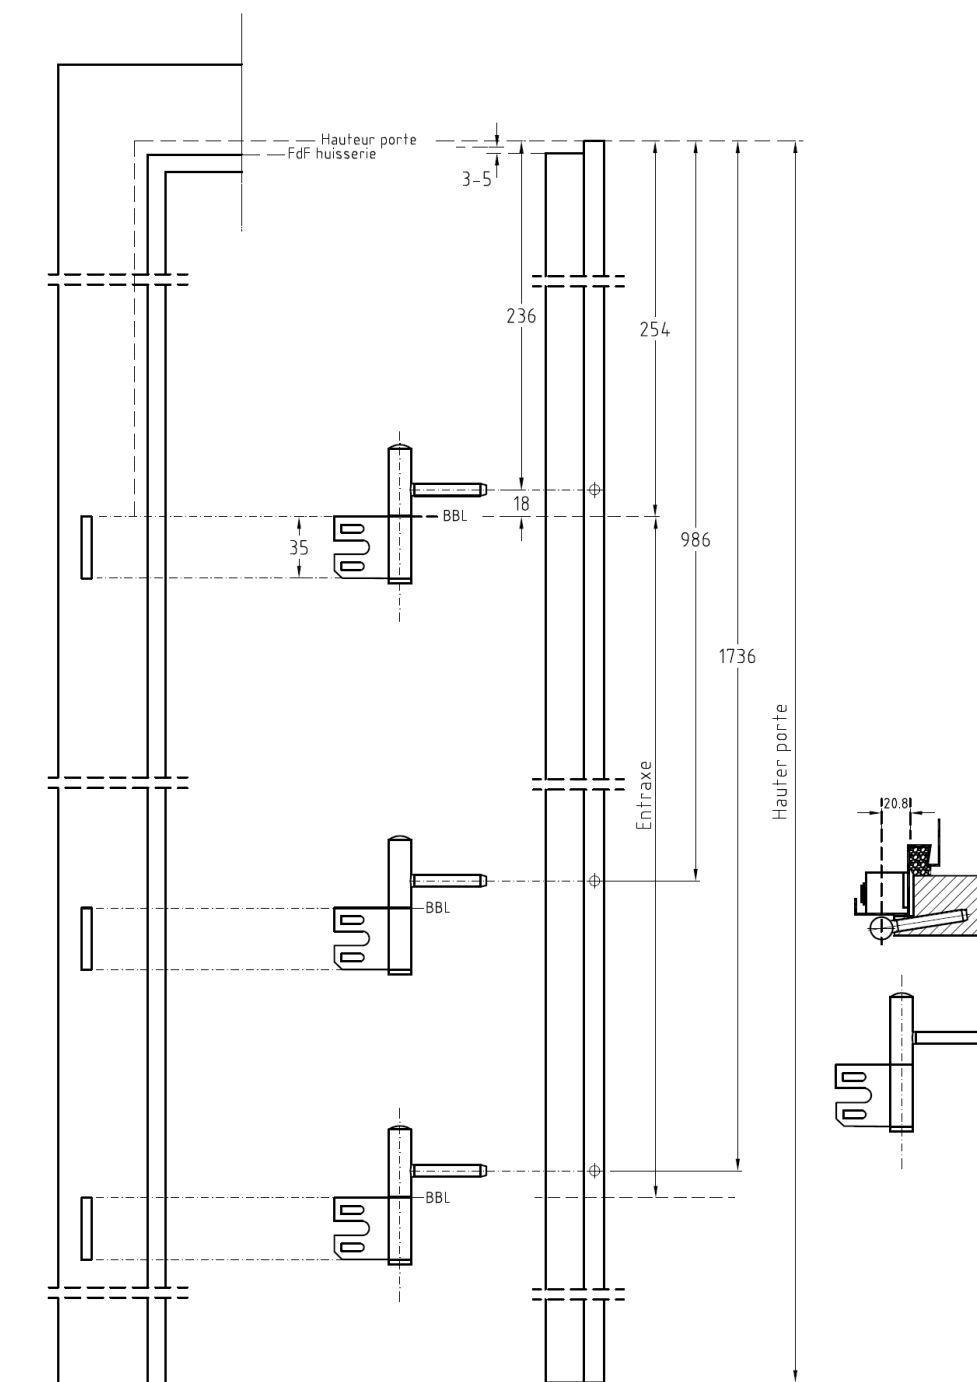

Porte gauche poussant
Principe de construction

Fermeture à Droite

Fermeture à Gauche

Mortaise

Fiches

A recouvrements V8100- V0020

Hauteur porte (dim. vantail)	Entraxe (S)
2040	1500 ± 0,5

Chants

Traverse haute	140
Partie latérale min. ***	120
Partie latérale max.	144,5

Modèles 902-903-904-908-909	
Partie inférieure min. **	400
Partie inférieure max.	499

largeur	Largeur porte		Dimensions oculus						
	De	à	Largeur vitrage [X]			Largeur vitrage			
			901-904-905-911	902	903	906	907	908	909
530	505	554	265		120				
580	565	604	315	100	145				
630	605	654	365	150	170			260	
680	655	704	415	200	195			260	400
730	705	754	465	250	220			260	400
780	755	804	515	300	245			260	400
830	805	854	565	350	270			260	400
880	855	904	615	400	295		590	260	400
930	905	954	665	450	320		590	260	400
980	955	1004	715	500	345		590	260	400
1030	1005	1054	765	550	370		590	260	400
1080	1055	1104	815	600	395	ø 270	590	260	400
1130	1105	1154	865	650	420		590	260	400
1180	1155	1204	915	700	445		590	260	400
1230	1205	1254	965	750	470		590	260	400
1280	1255	1304	855*	800	495 *		590 *	260 *	400
1330	1305	1354	905*	850	520 *		590 *	260 *	400
1380	1355	1404	955*	900	545 *		590 *	260 *	400
1430	1405	1454	1005*	950	570 *		590 *	260 *	400
1480	1455	1504	1055*	1000	595 *		590 *	260 *	400
1530	1505	1554	1105*	1050	620 *		590 *	260 *	400
1580	1555	1604	1155*	1100	645 *		590 *	260 *	400

Hauteur	Hauteur porte		Dimensions oculus						
	van	tot	Hauteur vitrage			Hauteur vitrage			
			902-905	903-904	908-909	901	911	906	907
	1650	1749	1010	1110					
	1750	1849	1110	1210					
	1850	1949	1210	1310	1487****				
2015	1950	2049	1310	1410	1487				1544****
2115	2050	2149	1410	1510	1587				1544****
	2150	2249	1510	1610	1587				1544
2315	2250	2349	1610	1710	1587				1544
	2350	2449	1710	1810	1587	340	170	ø 270	1544
	2450	2549	1810	1910	1587				1544
	2550	2649	1910	2010	1587				1544
	2650	2749	2010	2110	1587				1544
	2750	2849	2110	2210	1587				1544
	2850	2949	2210	2310	1587				1544
	2950	3049	2310	2410	1587				1544