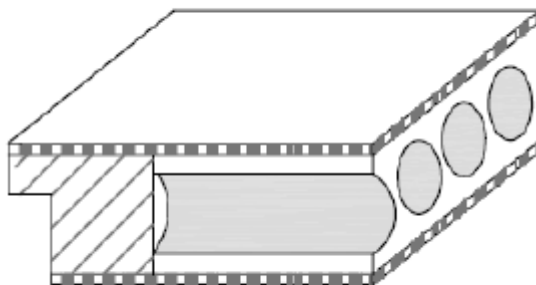

A recouvrements

A chants droits dégraisés

A chants droits

26-05-2020 docurr

de modification

Porte double vantaux

Double vantaux à chants droits ,
feuillure / contre feuillure

Double vantaux à recouvrements , latte
de battement rapportée

Ame

âme alvéolaire

âme pleine tubulaire

âme pleine massive

Oculus

DH =Hauteur porte
 x = largeur vitrage
 y = hauteur vitrage

<small>AMERIKANSE PROJECTIE</small> berkvens <small>deursystemen</small>	<small>TOLERANTIES ALGEMEEN:</small> *Nominale afmetingen **Nominale afmetingen met nauwkeurigheid 0,1 mm ***Nominale afmetingen met nauwkeurigheid 0,05 mm	MATERIAAL: BENAMING:	SCHAAL / MAATSTAF: 1:100 (niet)
	AMERIKANSE PROJECTIE berkvens <small>deursystemen</small>	Modèles portes Berklon	BERKVENIS
Revisies: Omschrijving	Datum	Naam	TEKENINGNUMMER

Traverse haute	140
Partie latérale min. ***	120
Partie latérale max.	144,5

Modèles 902-903-904-908-909	
Partie inférieure min. **	400
Partie inférieure max.	499

largeur	Largeur porte		Dimensions oculus						
	De	à	Largeur vitrage [X]			Largeur vitrage			
			901-904-905-911	902	903	906	907	908	909
530	505	554	265		120				
580	565	604	315	100	145				
630	605	654	365	150	170			260	
680	655	704	415	200	195			260	400
730	705	754	465	250	220			260	400
780	755	804	515	300	245			260	400
830	805	854	565	350	270			260	400
880	855	904	615	400	295		590	260	400
930	905	954	665	450	320		590	260	400
980	955	1004	715	500	345		590	260	400
1030	1005	1054	765	550	370		590	260	400
1080	1055	1104	815	600	395	ø 270	590	260	400
1130	1105	1154	865	650	420		590	260	400
1180	1155	1204	915	700	445		590	260	400
1230	1205	1254	965	750	470		590	260	400
1280	1255	1304	855*	800	495 *		590 *	260 *	400
1330	1305	1354	905*	850	520 *		590 *	260 *	400
1380	1355	1404	955*	900	545 *		590 *	260 *	400
1430	1405	1454	1005*	950	570 *		590 *	260 *	400
1480	1455	1504	1055*	1000	595 *		590 *	260 *	400
1530	1505	1554	1105*	1050	620 *		590 *	260 *	400
1580	1555	1604	1155*	1100	645 *		590 *	260 *	400