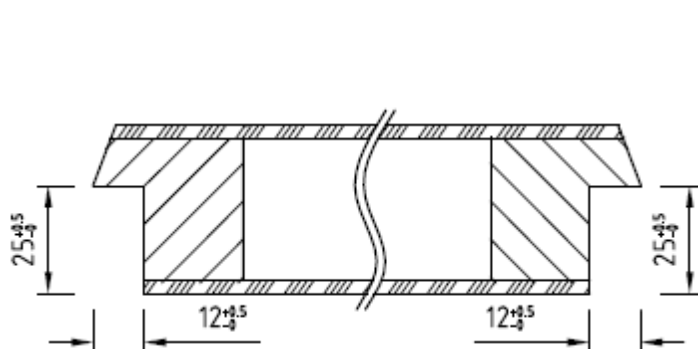

Emballage

Les portes sont emballées individuellement.

Sens d'ouverture

Droite

Porte droite poussant
Dessin en perspective

Porte droite poussant
Principe de construction

Gauche

Porte gauche poussant
Dessin en perspective

Porte gauche poussant
Principe de construction

Fermeture à Droite

Fermeture à Gauche

Mortaise

Fiches

A recouvrements V8100- V0020

Hauteur porte (dim. vantail)	Entraxe (S)
2040	1500 ± 0,5

Chants

Ame

âme alvéolaire

âme pleine tubulaire

âme pleine massive

Oculus

DH =Hauteur porte
 x = largeur vitrage
 y = hauteur vitrage

<small>AMERIKANSE PROJECTIE</small> berkvens <small>deursystemen</small>	<small>TOLERANTIES ALGEMEEN:</small> *Nominale afmetingen **Nominale afmetingen met nauwkeurigheid 0,1 mm ***Nominale afmetingen met nauwkeurigheid 0,05 mm	MATERIAAL: BENAMING:	SCHAAL / MAATSTAF: 1:100 (niet)
	AMERIKANSE PROJECTIE berkvens <small>deursystemen</small>	Modèles portes Berklon	BERKVENIS
Revisies: Omschrijving	Datum	Naam	TEKENINGNUMMER