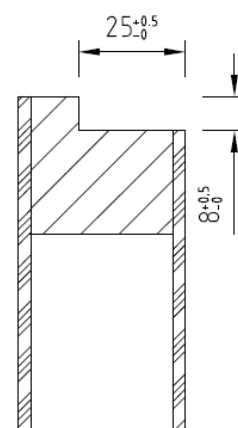

A recouvrements

A chants droits dégraisés

A chants droits

26-05-2020 docurr

de modification

Porte double vantaux

Double vantaux à chants droits ,
feuillure / contre feuillure

Double vantaux à recouvrements , latte
de battement rapportée

Ame

âme alvéolaire

âme pleine tubulaire

âme pleine massive

Oculus

DH =Hauteur porte
 x = largeur vitrage
 y = hauteur vitrage

<small>AMERIKANSE PROJECTIE</small> berkvens <small>deursystemen</small>	<small>TOLERANTIES ALGEMEEN:</small> *Nominale afmetingen **Nominale afmetingen met nauwkeurigheid 0,1 mm ***Nominale afmetingen met nauwkeurigheid 0,05 mm	MATERIAAL: BENAMING:	SCHAAL / MAATSTAF: 1:100 (niet)
	AMERIKANSE PROJECTIE berkvens <small>deursystemen</small>	Modèles portes Berklon	BERKVENIS
Revisies: Omschrijving	Datum	Naam	TEKENINGNUMMER

Traverse haute	140
Partie latérale min. ***	120
Partie latérale max.	144,5

Modèles 902-903-904-908-909	
Partie inférieure min. **	400
Partie inférieure max.	499

largeur	Largeur porte		Dimensions oculus						
	De	à	Largeur vitrage [X]			Largeur vitrage			
			901-904-905-911	902	903	906	907	908	909
530	505	554	265		120				
580	565	604	315	100	145				
630	605	654	365	150	170			260	
680	655	704	415	200	195			260	400
730	705	754	465	250	220			260	400
780	755	804	515	300	245			260	400
830	805	854	565	350	270			260	400
880	855	904	615	400	295		590	260	400
930	905	954	665	450	320		590	260	400
980	955	1004	715	500	345		590	260	400
1030	1005	1054	765	550	370		590	260	400
1080	1055	1104	815	600	395	ø 270	590	260	400
1130	1105	1154	865	650	420		590	260	400
1180	1155	1204	915	700	445		590	260	400
1230	1205	1254	965	750	470		590	260	400
1280	1255	1304	855*	800	495 *		590 *	260 *	400
1330	1305	1354	905*	850	520 *		590 *	260 *	400
1380	1355	1404	955*	900	545 *		590 *	260 *	400
1430	1405	1454	1005*	950	570 *		590 *	260 *	400
1480	1455	1504	1055*	1000	595 *		590 *	260 *	400
1530	1505	1554	1105*	1050	620 *		590 *	260 *	400
1580	1555	1604	1155*	1100	645 *		590 *	260 *	400