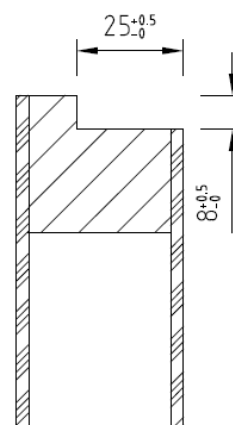

A chants droits dégraisés