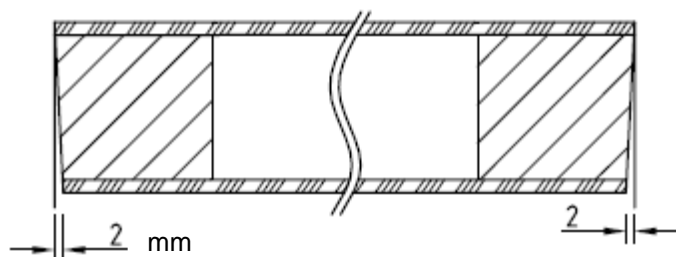

A chants droits dégraisés