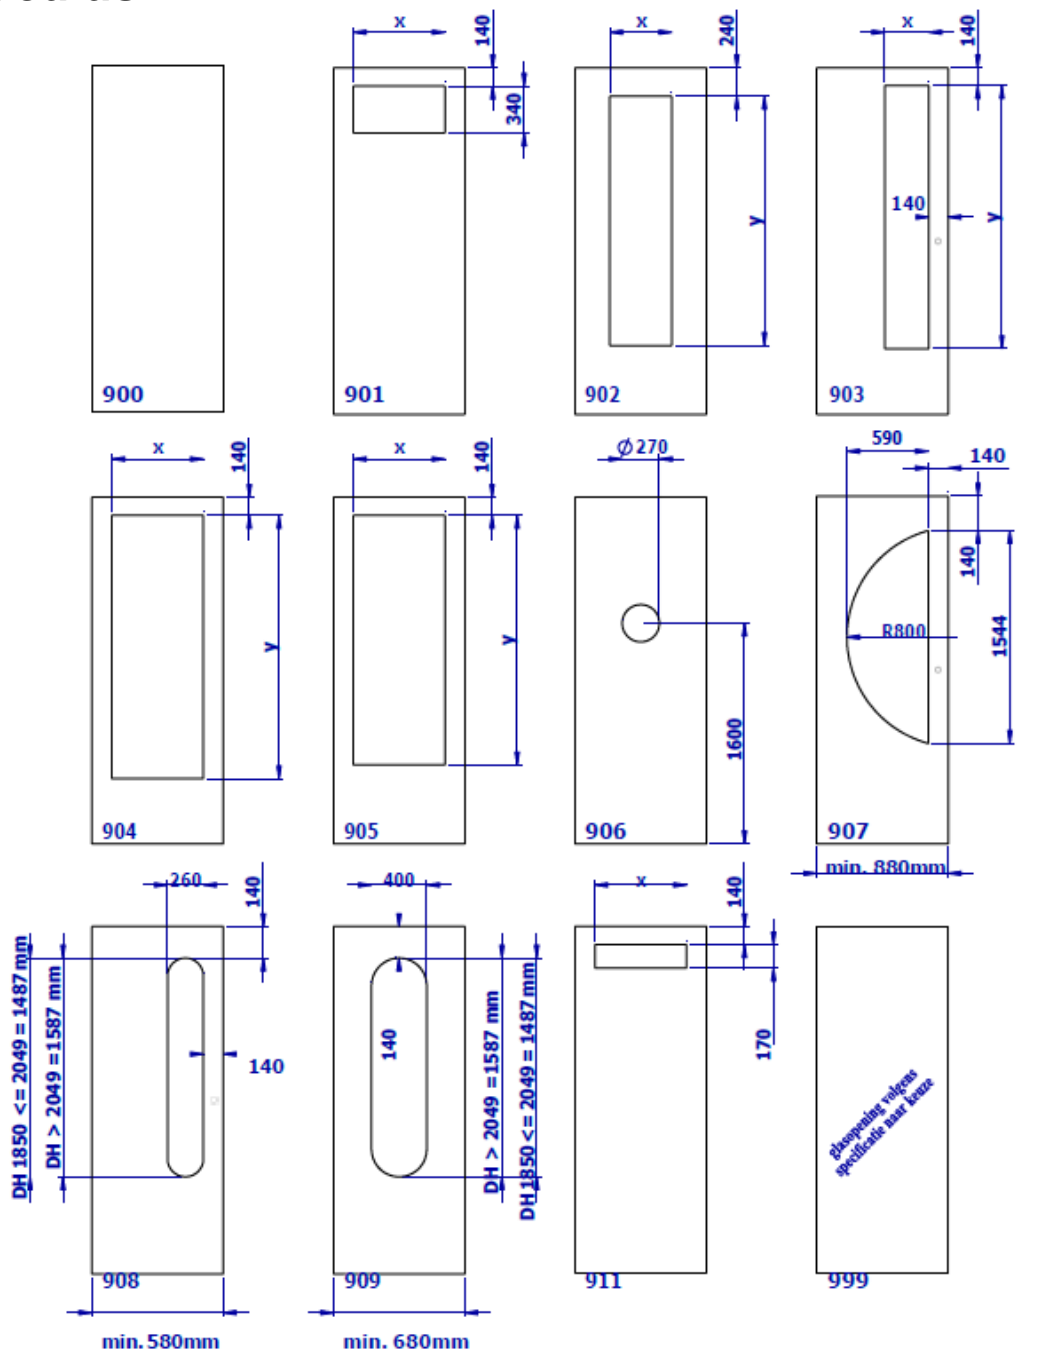

Ame

âme alvéolaire

âme pleine tubulaire

âme pleine massive

Oculus

DH =Hauteur porte
 x = largeur vitrage
 y = hauteur vitrage

<small>AMERIKANSE PROJECTIE</small> berkvens <small>deursystemen</small>	<small>TOLERANTIES ALGEMEEN:</small> *Nominale afmetingen **Nominale afmetingen met nauwkeurigheid 0,1 mm ***Nominale afmetingen met nauwkeurigheid 0,05 mm	MATERIAAL: BENAMING:	SCHAAL / MAATSTAF: 1:100 (niet)
	AMERIKANSE PROJECTIE berkvens <small>deursystemen</small>	Modèles portes Berklon	BERKVENIS
Revisies: Omschrijving	Datum	Naam	TEKENINGNUMMER

Traverse haute	140
Partie latérale min. ***	120
Partie latérale max.	144,5

Modèles 902-903-904-908-909	
Partie inférieure min. **	400
Partie inférieure max.	499

largeur	Largeur porte		Dimensions oculus						
	De	à	Largeur vitrage [X]			Largeur vitrage			
			901-904-905-911	902	903	906	907	908	909
530	505	554	265		120				
580	565	604	315	100	145				
630	605	654	365	150	170			260	
680	655	704	415	200	195			260	400
730	705	754	465	250	220			260	400
780	755	804	515	300	245			260	400
830	805	854	565	350	270			260	400
880	855	904	615	400	295		590	260	400
930	905	954	665	450	320		590	260	400
980	955	1004	715	500	345		590	260	400
1030	1005	1054	765	550	370		590	260	400
1080	1055	1104	815	600	395	ø 270	590	260	400
1130	1105	1154	865	650	420		590	260	400
1180	1155	1204	915	700	445		590	260	400
1230	1205	1254	965	750	470		590	260	400
1280	1255	1304	855*	800	495 *		590 *	260 *	400
1330	1305	1354	905*	850	520 *		590 *	260 *	400
1380	1355	1404	955*	900	545 *		590 *	260 *	400
1430	1405	1454	1005*	950	570 *		590 *	260 *	400
1480	1455	1504	1055*	1000	595 *		590 *	260 *	400
1530	1505	1554	1105*	1050	620 *		590 *	260 *	400
1580	1555	1604	1155*	1100	645 *		590 *	260 *	400