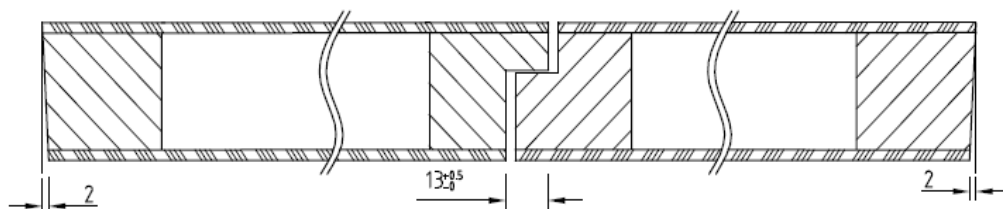

A recouvrements

A chants droits dégraisés

A chants droits

26-05-2020 docurr

de modification

Porte double vantaux

Double vantaux à chants droits ,
feuillure / contre feuillure

Double vantaux à recouvrements , latte
de battement rapportée

Ame

âme alvéolaire

âme pleine tubulaire

âme pleine massive

Oculus

DH =Hauteur porte
 x = largeur vitrage
 y = hauteur vitrage

<small>AMERIKANSE PROJECTIE</small> berkvens <small>deursystemen</small>	<small>TOLERANTIES ALGEMEEN:</small> *Nominale afmetingen **Nominale afmetingen met nauwkeurigheid 0,1 mm ***Nominale afmetingen met nauwkeurigheid 0,05 mm	MATERIAAL: BENAMING:	SCHAAL / MAATSTAF: 1:100 (niet)
	AMERIKANSE PROJECTIE berkvens <small>deursystemen</small>	Modèles portes Berklon	BERKVENIS
Revisies: Omschrijving	Datum	Naam	TEKENINGNUMMER

Traverse haute	140
Partie latérale min. ***	120
Partie latérale max.	144,5

Modèles 902-903-904-908-909	
Partie inférieure min. **	400
Partie inférieure max.	499

largeur	Largeur porte		Dimensions oculus						
	De	à	Largeur vitrage [X]			Largeur vitrage			
			901-904-905-911	902	903	906	907	908	909
530	505	554	265		120				
580	565	604	315	100	145				
630	605	654	365	150	170			260	
680	655	704	415	200	195			260	400
730	705	754	465	250	220			260	400
780	755	804	515	300	245			260	400
830	805	854	565	350	270			260	400
880	855	904	615	400	295		590	260	400
930	905	954	665	450	320		590	260	400
980	955	1004	715	500	345		590	260	400
1030	1005	1054	765	550	370		590	260	400
1080	1055	1104	815	600	395	ø 270	590	260	400
1130	1105	1154	865	650	420		590	260	400
1180	1155	1204	915	700	445		590	260	400
1230	1205	1254	965	750	470		590	260	400
1280	1255	1304	855*	800	495 *		590 *	260 *	400
1330	1305	1354	905*	850	520 *		590 *	260 *	400
1380	1355	1404	955*	900	545 *		590 *	260 *	400
1430	1405	1454	1005*	950	570 *		590 *	260 *	400
1480	1455	1504	1055*	1000	595 *		590 *	260 *	400
1530	1505	1554	1105*	1050	620 *		590 *	260 *	400
1580	1555	1604	1155*	1100	645 *		590 *	260 *	400