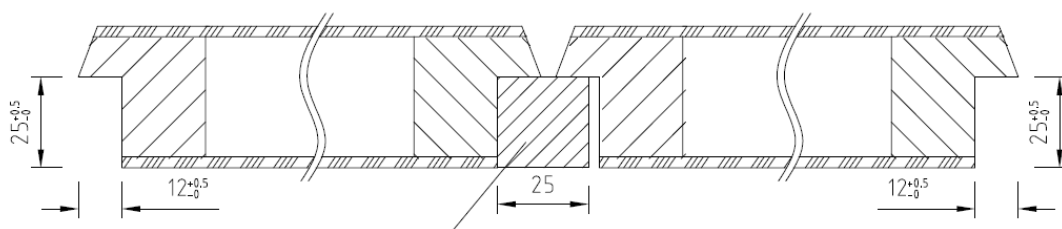

Double vantaux à recouvrements , latte
de battement rapportée