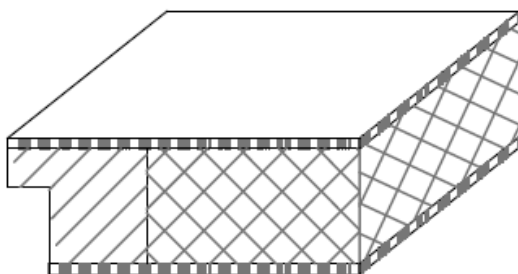

A recouvrements

A chants droits dégraisés

A chants droits

26-05-2020 docurr

de modification

Porte double vantaux

Double vantaux à chants droits ,
feuillure / contre feuillure

Double vantaux à recouvrements , latte
de battement rapportée

Ame

âme alvéolaire

âme pleine tubulaire

âme pleine massive

Oculus

DH =Hauteur porte
 x = largeur vitrage
 y = hauteur vitrage

<small>AMERIKANSE PROJECTIE</small> berkvens <small>deursystemen</small>	<small>TOLERANTIES ALGEMEEN:</small> *Nominale afmetingen **Nominale afmetingen met nauwkeurigheid 0,1 mm ***Nominale afmetingen met nauwkeurigheid 0,05 mm	MATERIAAL: BENAMING:	SCHAAL / MAATSTAF: 1:100 (niet)
	AMERIKANSE PROJECTIE berkvens <small>deursystemen</small>	Modèles portes Berklon	BERKVENIS
Revisies: Omschrijving	Datum	Naam	TEKENINGNUMMER