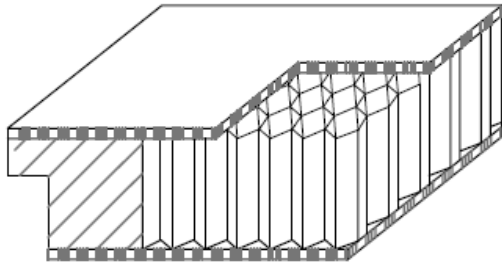

A recouvrements

A chants droits dégraisés

A chants droits

26-05-2020 docurr

de modification

Porte double vantaux

Double vantaux à chants droits ,
feuillure / contre feuillure

Double vantaux à recouvrements , latte
de battement rapportée

Ame

âme alvéolaire

âme pleine tubulaire

âme pleine massive

Oculus

DH =Hauteur porte
 x = largeur vitrage
 y = hauteur vitrage

<small>AMERIKANSE PROJECTIE</small> berkvens <small>deursystemen</small>	<small>TOLERANTIES ALGEMEEN:</small> *Nominale afmetingen **Nominale afmetingen met nauwkeurigheid 0,1 mm ***Nominale afmetingen met nauwkeurigheid 0,05 mm	MATERIAAL: BENAMING:	SCHAAL / MAATSTAF: 1:100 (niet)
	AMERIKANSE PROJECTIE berkvens <small>deursystemen</small>	Modèles portes Berklon	BERKVENIS
Revisies: Omschrijving	Datum	Naam	TEKENINGNUMMER