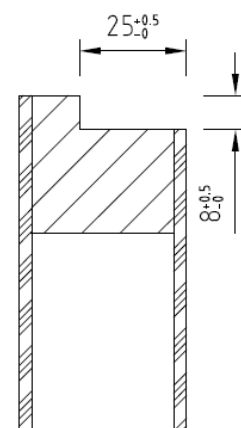

A chants droits: 630, 730, 830, 930, 1030 mm.

Largeurs hors standard sur demande (max. jusqu'à 1130 mm).

Hauteur porte

Dimensions françaises: 2040 mm.

Dimensions hollandaises: 2048 mm.

Hauteurs hors standard sur demande (max. jusqu'à 2600 mm).

Porte droite poussant
Principe de construction

Gauche

Porte gauche poussant
Dessin en perspective

Porte gauche poussant
Principe de construction

Fermeture à Droite

Fermeture à Gauche

Mortaise

Fiches

A recouvrements V8100- V0020

Hauteur porte (dim. vantail)	Entraxe (S)
2040	1500 ± 0,5

Chants

A recouvrements

A chants droits dégraisés

A chants droits

26-05-2020 docurr

de modification

Porte double vantaux

Double vantaux à chants droits ,
feuilure / contre feuilure

Double vantaux à recouvrements , latte
de battement rapportée

Ames

âme alvéolaire

âme pleine massive

Rainures

Rainure V1