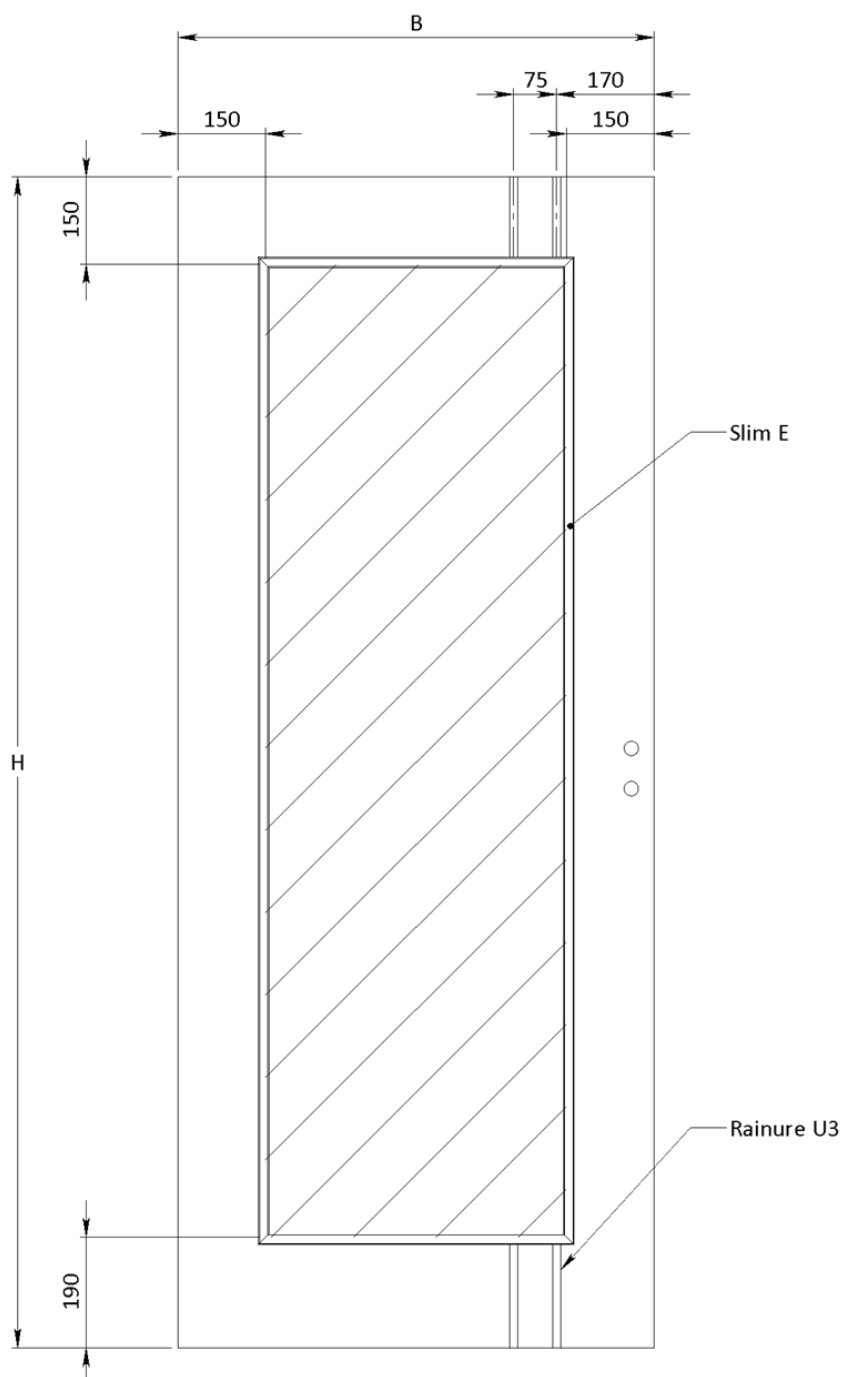

En option âme pleine tubulaire ou âme pleine massive.

Epaisseur

Env. 39 mm.

Largeur porte (dimensions vantail)

A recouvrements:

Dimensions françaises: 630, 730, 830, 930, 1030 mm.

Dimensions hollandaises: 650, 750, 850, 950, 1050 mm.

A chants droits: 630, 730, 830, 930, 1030 mm.

Largeurs hors standard sur demande (max. jusqu'à 1130 mm).

Hauteur porte

Dimensions françaises: 2040 mm.

Dimensions hollandaises: 2048 mm.

Hauteurs hors standard sur demande (max. jusqu'à 2600 mm).

Rainure U3

Parcloses (coupe)

CV63

CV64

CV66

CV80

$L = \text{hauteur de porte} / 4$

CV85