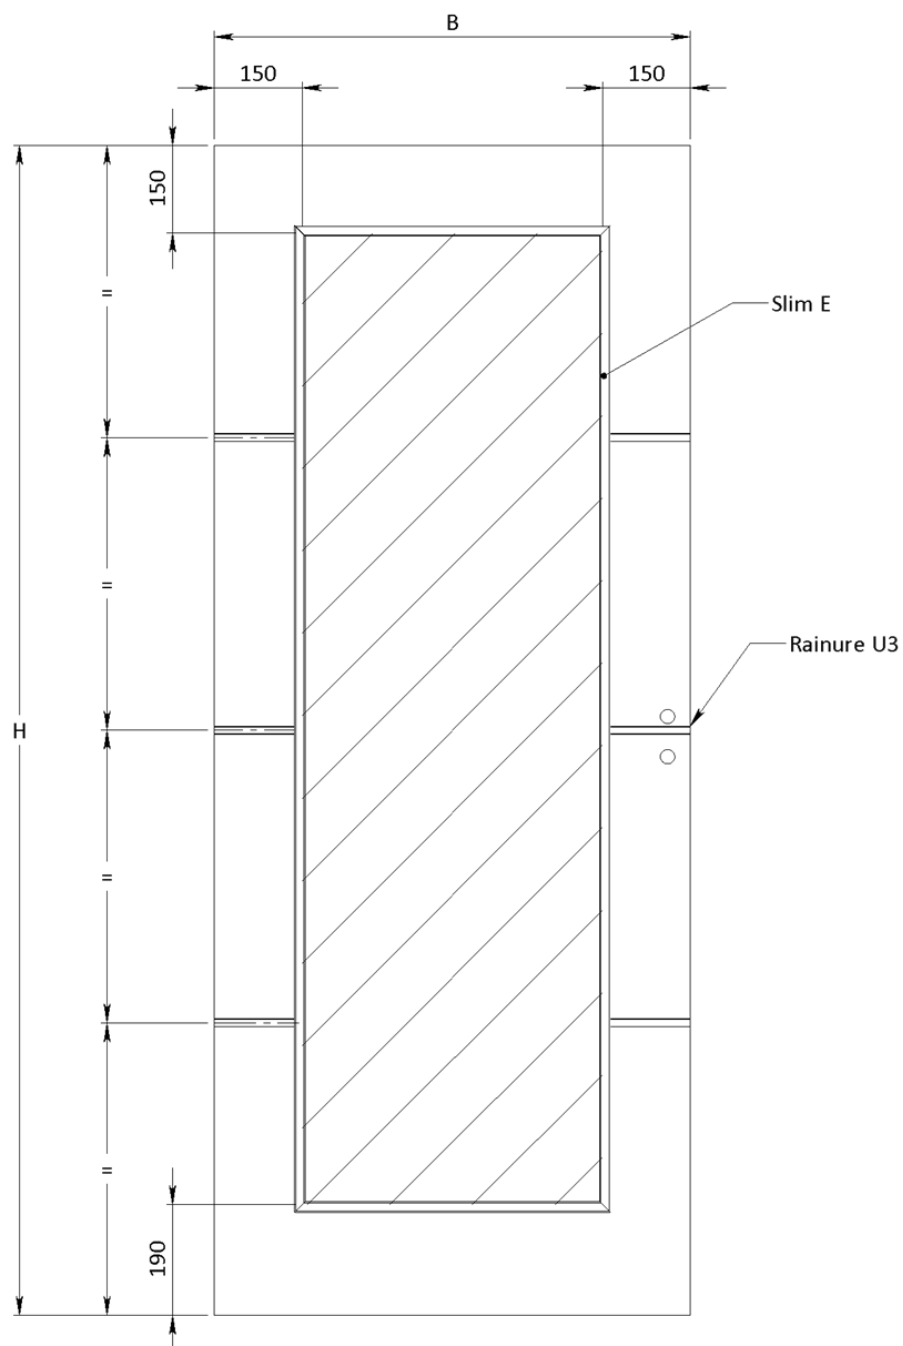

En option âme pleine tubulaire ou âme pleine massive.

Epaisseur

Env. 39 mm.

Largeur porte (dimensions vantail)

A recouvrements:

Dimensions françaises: 630, 730, 830, 930, 1030 mm.

Dimensions hollandaises: 650, 750, 850, 950, 1050 mm.

A chants droits: 630, 730, 830, 930, 1030 mm.

Largeurs hors standard sur demande (max. jusqu'à 1130 mm).

Hauteur porte

Dimensions françaises: 2040 mm.

Dimensions hollandaises: 2048 mm.

Hauteurs hors standard sur demande (max. jusqu'à 2600 mm).

Porte double vantaux

Double vantaux à chants droits ,
feuilure / contre feuilure

Double vantaux à recouvrements , latte
de battement rapportée

Ames

âme alvéolaire

âme pleine massive

Rainures

Rainure V1

Rainure U3

Parcloses (coupe)

CV63

CV64

CV66

CV80

$L = \text{hauteur de porte} / 4$

CV85