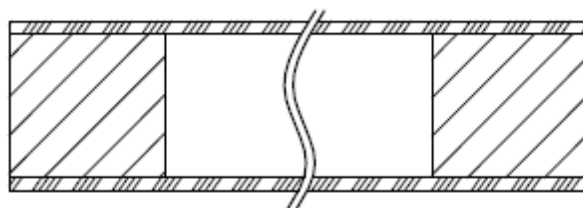

A chants droits

26-05-2020 docurr

de modification