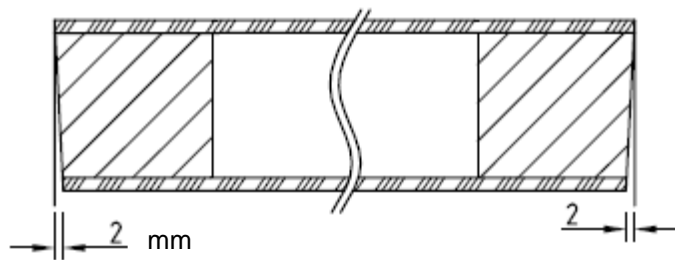

Porte droite poussant
Principe de construction

Gauche

Porte gauche poussant
Dessin en perspective

Porte gauche poussant
Principe de construction

Fermeture à Droite

Fermeture à Gauche

Mortaise

Fiches

A recouvrements V8100- V0020

Hauteur porte (dim. vantail)	Entraxe (S)
2040	1500 ± 0,5

Chants

A recouvrements

A chants droits dégraisés

A chants droits

26-05-2020 docurr

de modification