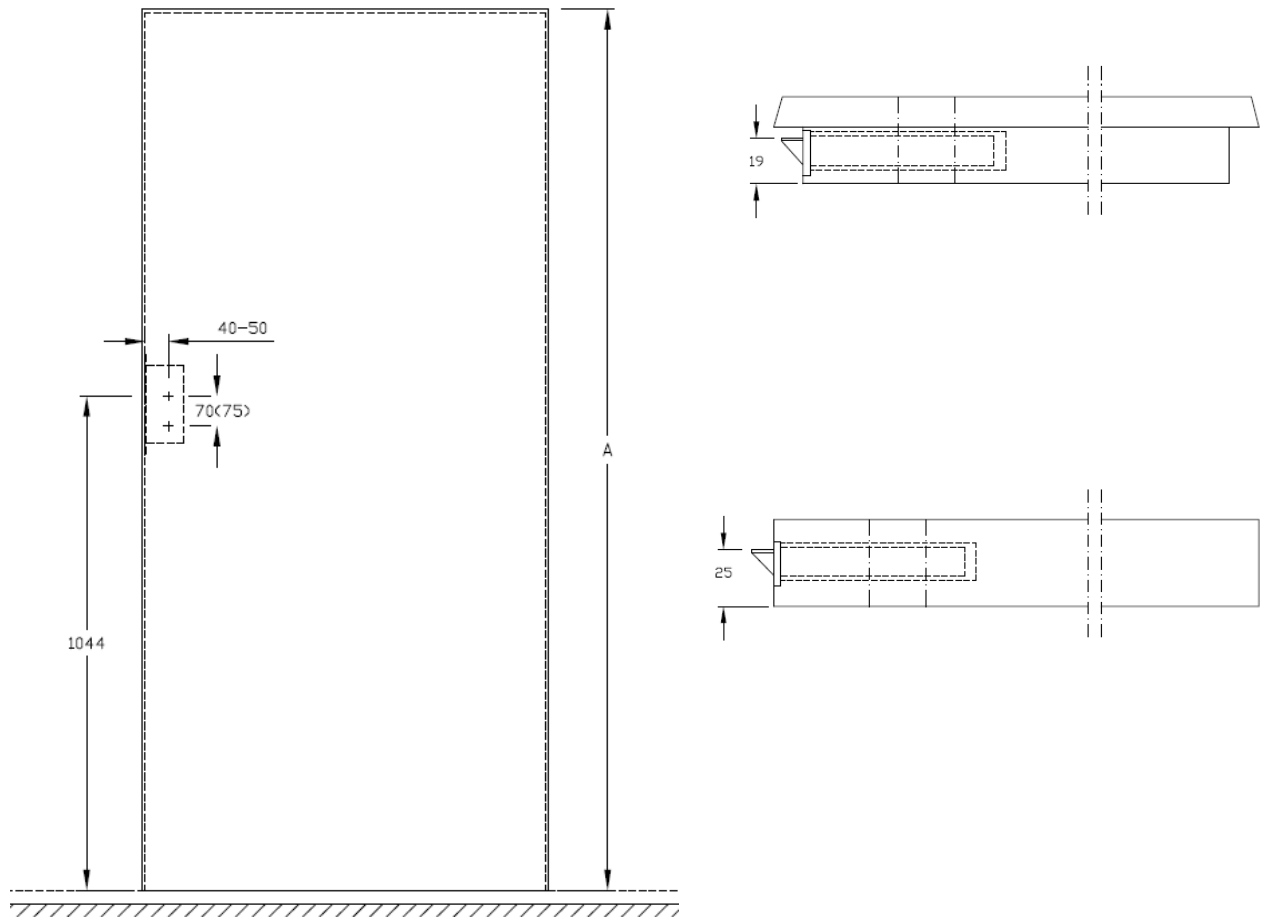

A chants droits: 630, 730, 830, 930, 1030 mm.

Largeurs hors standard sur demande (max. jusqu'à 1130 mm).

Hauteur porte

Dimensions françaises: 2040 mm.

Dimensions hollandaises: 2048 mm.

Hauteurs hors standard sur demande (max. jusqu'à 2600 mm).

Porte droite poussant
Principe de construction

Gauche

Porte gauche poussant
Dessin en perspective

Porte gauche poussant
Principe de construction

Fermeture à Droite

Fermeture à Gauche

Mortaise

Fiches