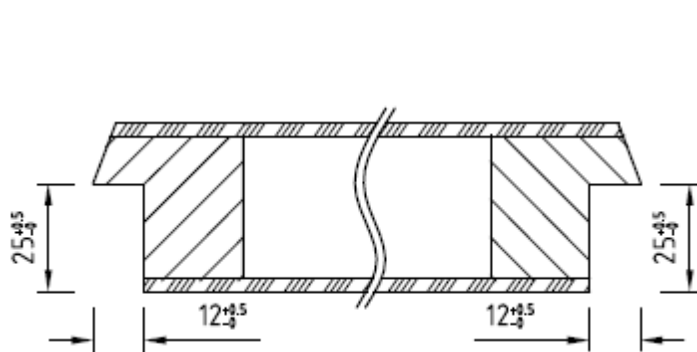

Chants

A recouvrements