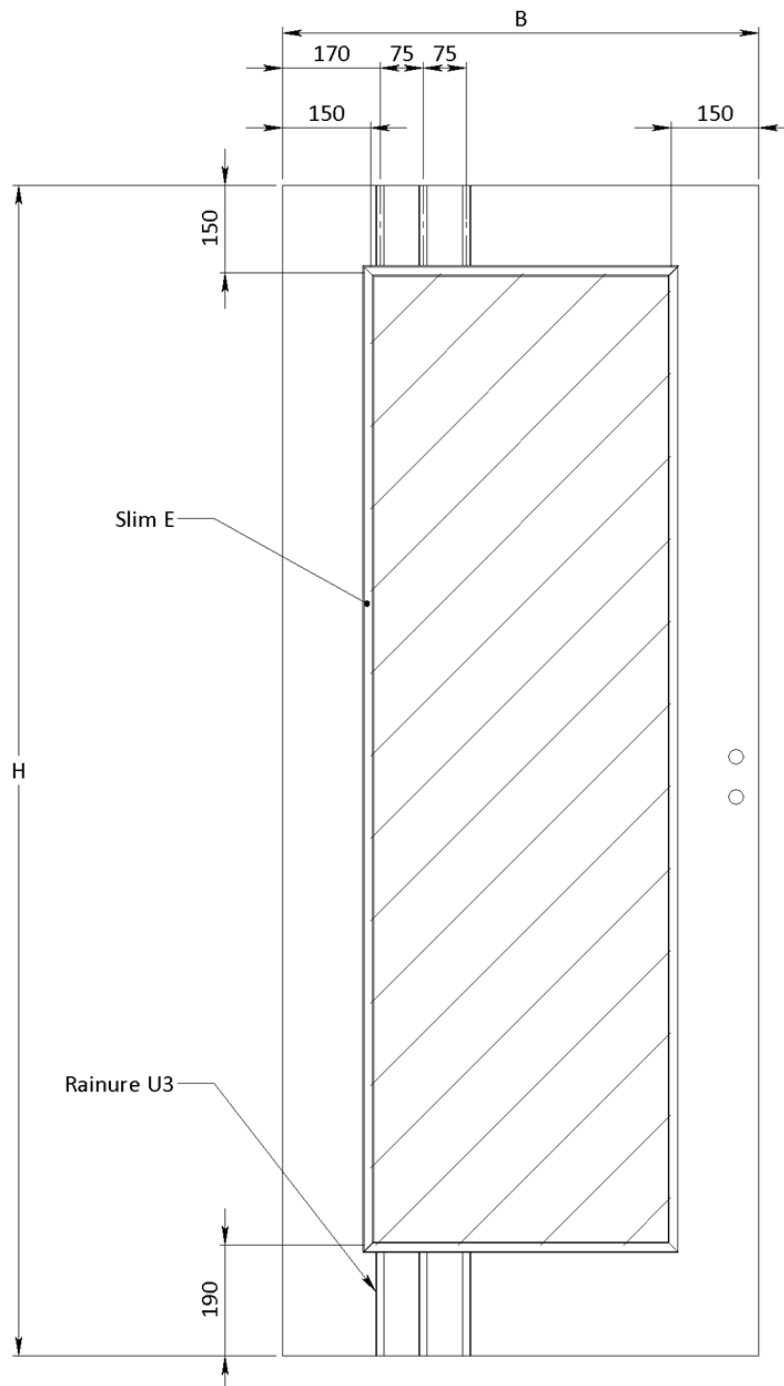

En option âme pleine tubulaire ou âme pleine massive.

Epaisseur

Env. 39 mm.

Largeur porte (dimensions vantail)

A recouvrements:

Dimensions françaises: 630, 730, 830, 930, 1030 mm.

Dimensions hollandaises: 650, 750, 850, 950, 1050 mm.

A chants droits: 630, 730, 830, 930, 1030 mm.

Largeurs hors standard sur demande (max. jusqu'à 1130 mm).

Hauteur porte

Dimensions françaises: 2040 mm.

Dimensions hollandaises: 2048 mm.

Hauteurs hors standard sur demande (max. jusqu'à 2600 mm).

Porte double vantaux

Double vantaux à chants droits ,
feuilure / contre feuilure

Double vantaux à recouvrements , latte
de battement rapportée

Ames

âme alvéolaire

âme pleine massive

Rainures

Rainure V1

Rainure U3

Parcloses (coupe)

CV63

CV64

CV66

CV80

$L = \text{hauteur de porte} / 4$

CV85