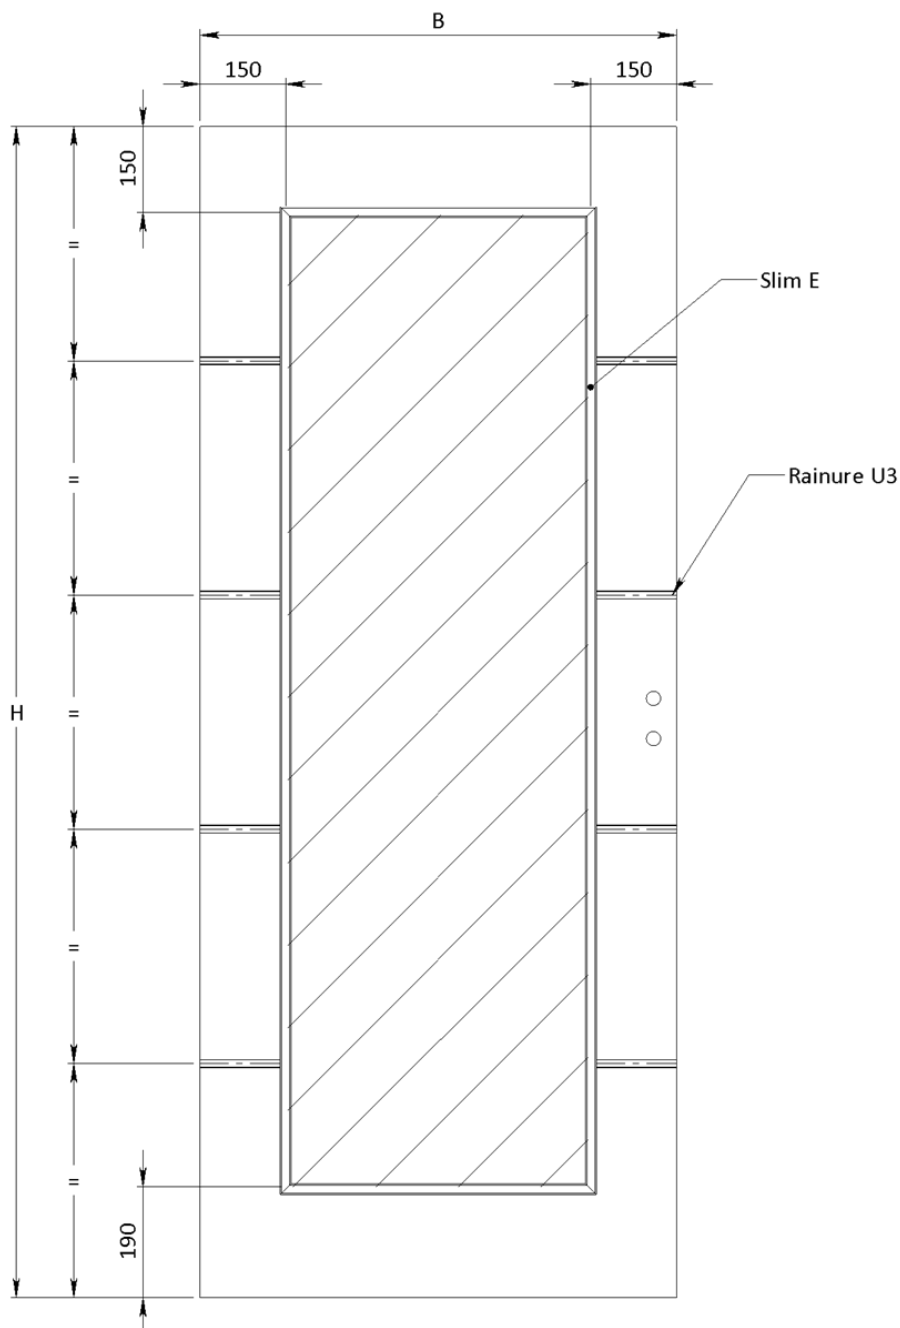

En option âme pleine tubulaire ou âme pleine massive.

Epaisseur

Env. 39 mm.

Largeur porte (dimensions vantail)

A recouvrements:

Dimensions françaises: 630, 730, 830, 930, 1030 mm.

Dimensions hollandaises: 650, 750, 850, 950, 1050 mm.

A chants droits: 630, 730, 830, 930, 1030 mm.

Largeurs hors standard sur demande (max. jusqu'à 1130 mm).

Hauteur porte

Dimensions françaises: 2040 mm.

Dimensions hollandaises: 2048 mm.

Hauteurs hors standard sur demande (max. jusqu'à 2600 mm).

Rainure U3

Parcloses (coupe)

CV63

CV64

CV66

CV80

$L = \text{hauteur de porte} / 4$

CV85