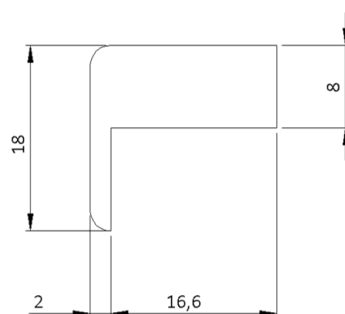

A chants droits: 630, 730, 830, 930, 1030 mm.

Largeurs hors standard sur demande (max. jusqu'à 1130 mm).

Hauteur porte

Dimensions françaises: 2040 mm.

Dimensions hollandaises: 2048 mm.

Hauteurs hors standard sur demande (max. jusqu'à 2600 mm).

Porte droite poussant
Principe de construction

Gauche

Porte gauche poussant
Dessin en perspective

Porte gauche poussant
Principe de construction

Fermeture à Droite

Fermeture à Gauche

Mortaise

Fiches

Porte double vantaux

Double vantaux à chants droits ,
feuilure / contre feuilure

Double vantaux à recouvrements , latte
de battement rapportée

Ames

âme alvéolaire

âme pleine massive

Rainures

Rainure V1

Rainure U3

Parcloses (coupe)

CV63

CV64

CV66

CV80

$L = \text{hauteur de porte} / 4$

CV85