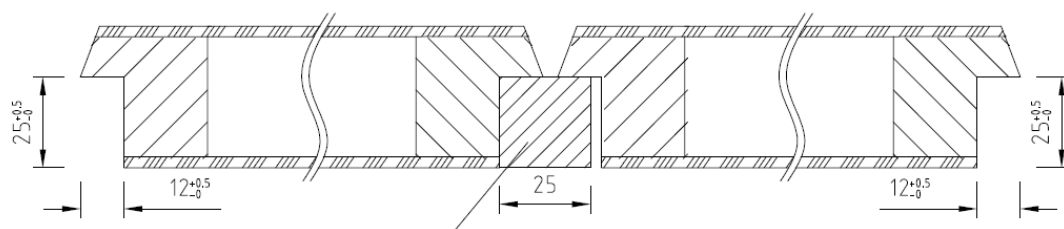

Double vantaux à recouvrements , latte
de battement rapportée