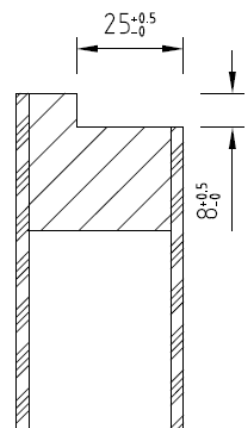

En option âme pleine tubulaire ou âme pleine massive.

Epaisseur

Env. 39 mm.

Largeur porte (dimensions vantail)

A recouvrements:

Dimensions françaises: 630, 730, 830, 930, 1030 mm.

Dimensions hollandaises: 650, 750, 850, 950, 1050 mm.

A chants droits: 630, 730, 830, 930, 1030 mm.

Largeurs hors standard sur demande (max. jusqu'à 1130 mm).

Hauteur porte

Dimensions françaises: 2040 mm.

Dimensions hollandaises: 2048 mm.

Hauteurs hors standard sur demande (max. jusqu'à 2600 mm).

Porte droite poussant
Principe de construction

Gauche

Porte gauche poussant
Dessin en perspective

Porte gauche poussant
Principe de construction

Fermeture à Droite

Fermeture à Gauche

Mortaise

Fiches

A recouvrements V8100- V0020

Hauteur porte (dim. vantail)	Entraxe (S)
2040	1500 ± 0,5

Chants

A recouvrements

A chants droits dégraisés

A chants droits

26-05-2020 docurr

de modification