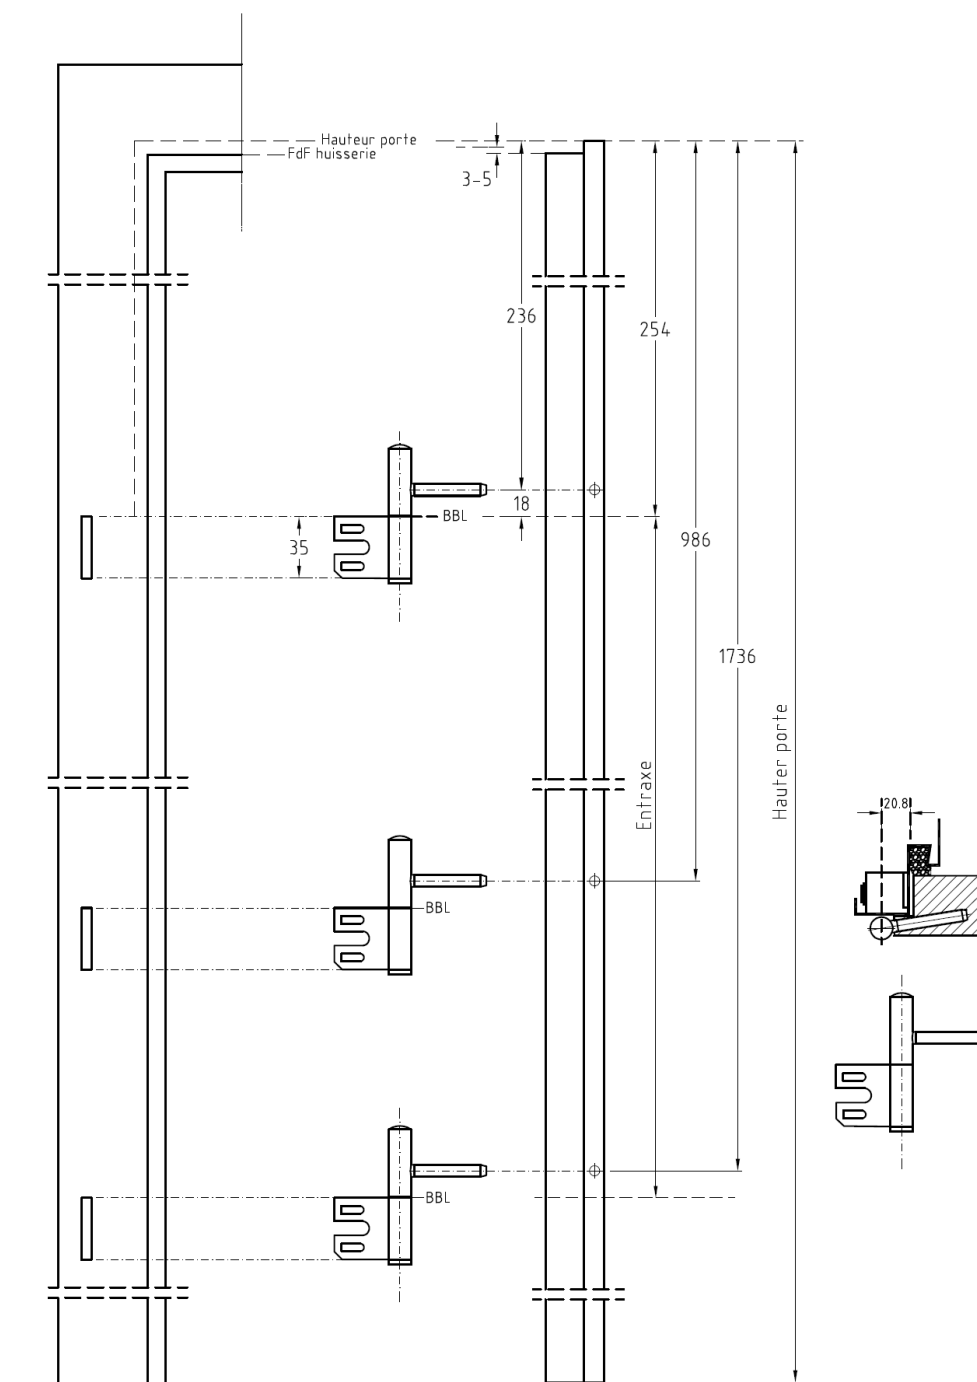

A chants droits: 630, 730, 830, 930, 1030 mm.

Largeurs hors standard sur demande (max. jusqu'à 1130 mm).

Hauteur porte

Dimensions françaises: 2040 mm.

Dimensions hollandaises: 2048 mm.

Hauteurs hors standard sur demande (max. jusqu'à 2600 mm).

Mortaise hors standard sur demande.

Les portes à recouvrements sont équipées de 2 ou 3 trous de fiches (suivant âme de la porte) avec fiches femelles fournies et posées.

Options

Les options ci-après sont disponibles:

Porte droite poussant
Principe de construction

Gauche

Porte gauche poussant
Dessin en perspective

Porte gauche poussant
Principe de construction

Fermeture à Droite

Fermeture à Gauche

Mortaise

Fiches

A recouvrements V8100- V0020

Hauteur porte (dim. vantail)	Entraxe (S)
2040	1500 ± 0,5

Chants

A recouvrements

A chants droits dégraisés

A chants droits

26-05-2020 docurr

de modification