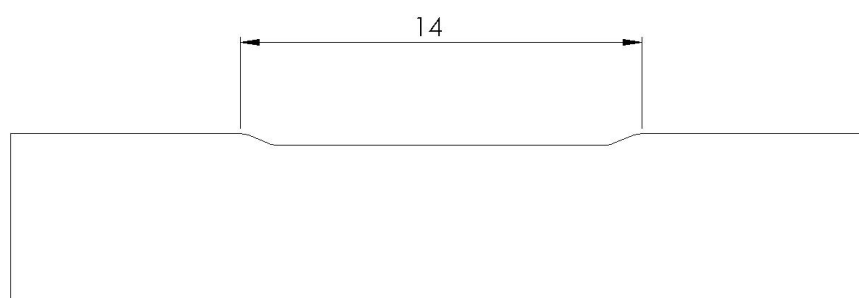

Porte double vantaux

Double vantaux à chants droits ,
feuilure / contre feuilure

Double vantaux à recouvrements , latte
de battement rapportée

Ames

âme alvéolaire

âme pleine massive

Rainures

Rainure V1

Rainure U3

Parcloses (coupe)

CV63

CV64

CV66

CV80

$L = \text{hauteur de porte} / 4$

CV85