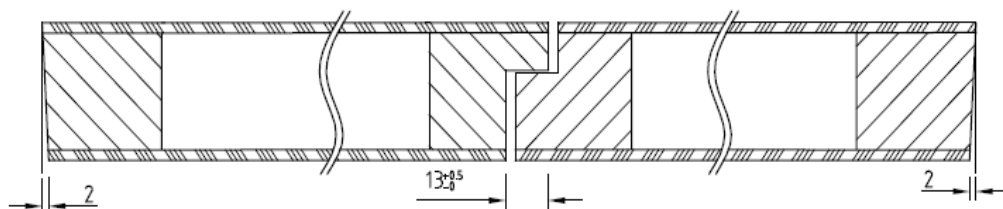

Porte double vantaux

Double vantaux à chants droits ,
feuilure / contre feuilure